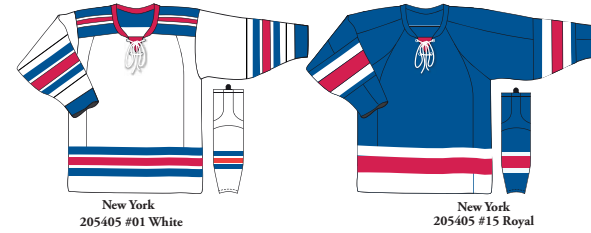

Grandeurs junior	JTP	JP	JM	JG	JTG
Grandeurs adulte	P	M	G	TG	2TG
Coupe pour gardien	TG				
Bas pour ligue maison	20"	24"	28"	32"	

In Stock Basic Jersey and Sock Chart

Youth Sizes	YXS	YS	YM	YL	YXL
Adult Sizes	S	M	L	XL	XXL
Goalie Cut	XL				
House League Socks	20"	24"	28"	32"	

Pro Pattern and Performance Hockey Socks

Style 205397

Pro Knit Socks / Bas "Dessin Pro"

Performance Socks / Bas Haute Performance

Style 205102

RÉVISÉ
00:30, 12/01/15

Montreal
205407 #46 Red

205407 #01 White

Boston Vintage
205402 #65 Gold

Boston
205402 #01 White

Boston
205402 #09 Black

New York
205405 #01 White

New York
205405 #15 Royal

Chicago
205406 #01 White

Chicago
205406 #45 Red

Toronto
205409 #01 White